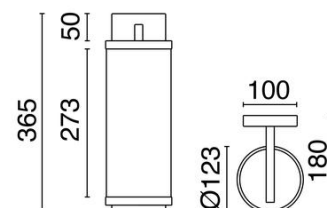

LANTERN

1079B-G05X1A-47-27

Aplicque LANTERN Medium E27 18W Oro Cristal ópalo

DATOS GENERALES

Categoría	Superficie
Familia	Lantern
Acabado	[47] Oro/[27] Cristal ópalo
Ubicación	Interior
Instalación	Pared
Material del cuerpo	Acero
Material del difusor	Metacrilato matizado
EAN	8433264585846

FUENTES DE LUZ

LED Bulb	
Potencia de la fuente de luz	18 W
Lámpara incluida	No

HACES DE LUZ

Haz	Difusa

DATOS TÉCNICOS

Dimensiones	Altura x Profundidad x Anchura (mm): 360 x 180 x 123
IP	IP20
Clase eléctrica	Clase I
Frecuencia	50/60 Hz
Voltaje de entrada	110-240V AC V

PRODUCTOS DE LA MISMA FAMILIA